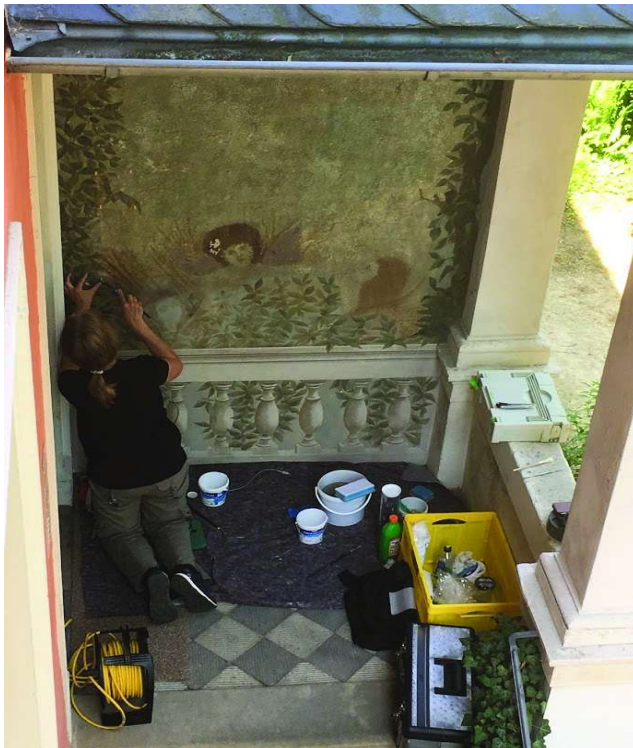

Radebeul . Villa Shatterhand
Karl May Museum
Restauratorische Farbfassungsuntersuchung in
den Ausstellungsräumen.
2016

Radebeul . private Villa
Konservierung und Retusche eines Wandbildes
im äußeren Eingangsbereich
2018

Radebeul . private Villa
Detail, während der Festigung
2018